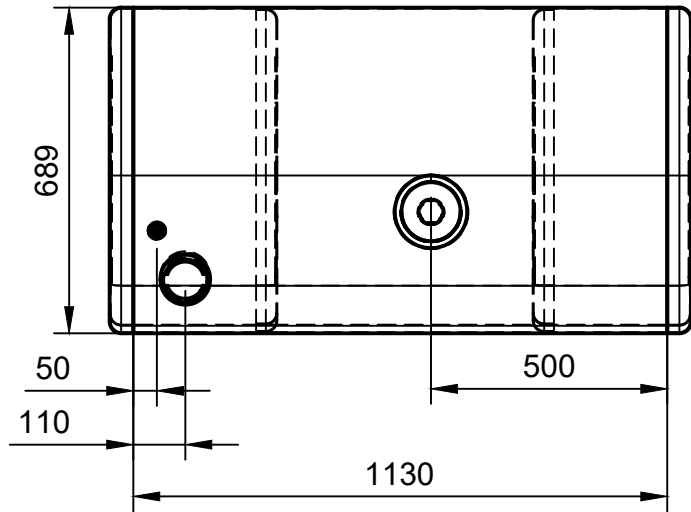

A (1:4)

M22 MALE-FEMALE TREAD

VOLVO OEM : 20367138 - 21516449 - 20503507
STEEL GALVANIZED: 21516465
RENAULT OEM: 7421655309

KOCAELI METAL DEPO
 02623711442-46
 gokhan.tunali@kmd.com.tr
 www.kmd.com.tr

TITLE:
 710X689X1230 VOLVO-RENAULT FUEL TANK

PRODUCT CODE: 7169123001	DATE:	LITER: 490 L
-----------------------------	-------	-----------------

DRAWN :	MATERIAL:
---------	-----------

APPROVED:	WEIGHT :	DWG NO: 71690004F
-----------	----------	-------------------

CUSTOMER:	SCALE : 1:16	SHEET 1 OF 1	A4
-----------	--------------	--------------	----